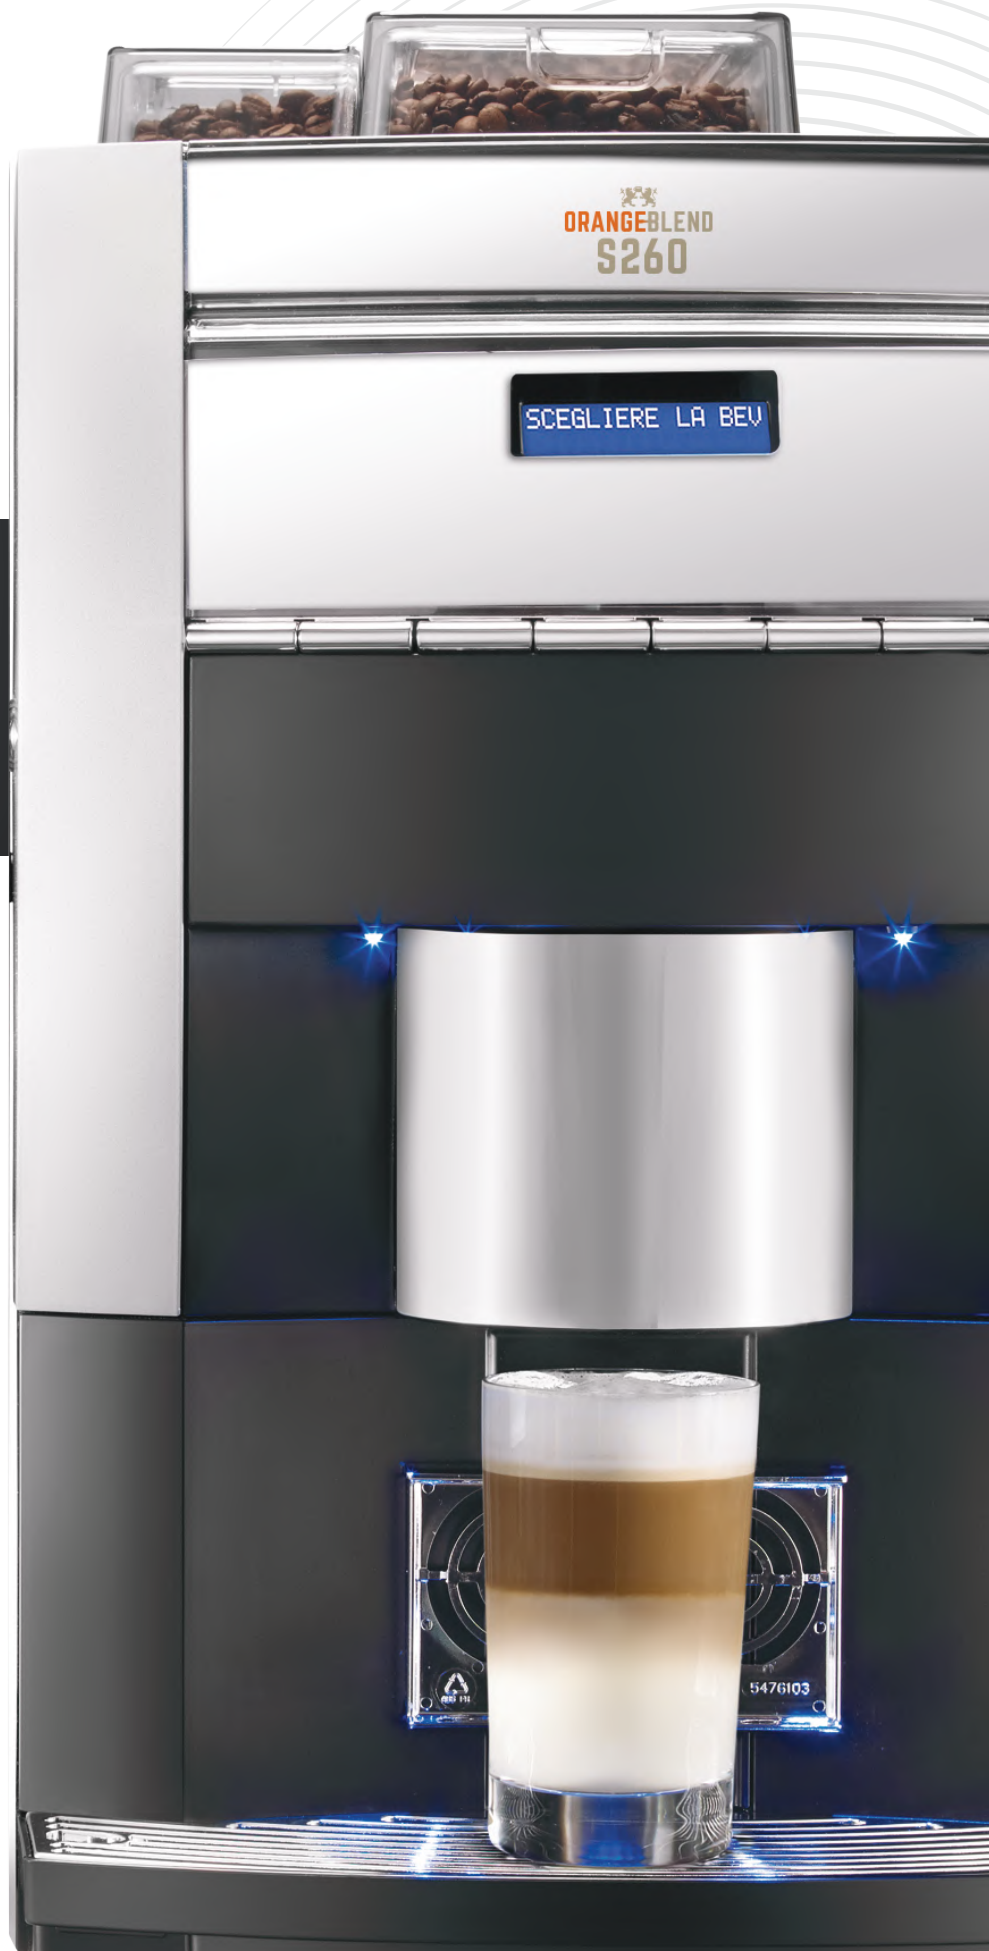

# S260

VERRASSE  
ALLESKUNNER

DE KOFFIEMACHINE WELKE NIET MAG  
ONTBREKEN OP KANTOOR. DEZE MACHINE IS  
KLEIN VAN FORMAAT MAAR DE PRESTATIES  
ZIJN GROOTS TE NOEMEN.

  
**ORANGE BLEND**  
PASSION AND QUALITY  
BLENDED TOGETHER

## SPEERPUNTEN

- ✓ ELEGANT TAFELMODEL
- ✓ GEBRUIKSVRIENDELIJKE BEDIENING
- ✓ GROOTS IN PRESTATIES